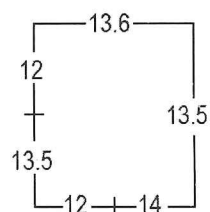

Perf. 13.8 x 14

Perf. 13.9 x 14

Perf. 14 x 13.3

Perf. 14 x 13.7

Perf. 14 x 13.8

14 x 13.5 x 13.5 x 14

14 x 13.6 x 13.8 x 13.7

ECUADOR 1897-1928: EMISIONES WATERLOW & SONS
1897 SERIE ORDINARIA: ESCUDO DE ARMAS
10 CENTAVOS CAFE