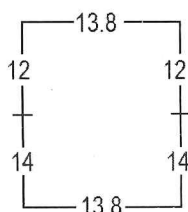

Perf. 14.1

14 x 14.1 x 14 x 14

Perforación Tipo 5: 14.4 – 14.8

Perf. 14.4

Perf. 14.8

Perf. 14.4 x 14.8

Perf. 14.8 x 14.4

Perf. 14.8 x 14.5

15 x 15 x 14 x 15

ECUADOR 1897-1928: EMISIONES WATERLOW & SONS

1897 SERIE ORDINARIA: ESCUDO DE ARMAS

10 CENTAVOS CAFE

Perforación Tipo 1: Variable

Perf. 13.4 x 14

Perf. 13.5 x 12.9

Perf. 13.5 x 14

Perf. 13.8 x 14

Perf. 13.9 x 14

Perf. 14 x 13.3

Perf. 14 x 13.7

Perf. 14 x 13.8

14 x 13.5 x 13.5 x 14

14 x 13.6 x 13.8 x 13.7

ECUADOR 1897-1928: EMISIONES WATERLOW & SONS
1897 SERIE ORDINARIA: ESCUDO DE ARMAS
10 CENTAVOS CAFE

Perforación Tipo 4: 14

Perf. 14

Perf. 14 x 14.1

Perforación Tipo 5: 14.4 – 14.8

Perf. 14.4

Perf. 14.5

Perf. 14.7

Perf. 14.8