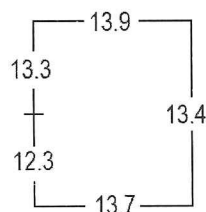

Perf. 13.8 x 14

Perf. 13.9 x 14

Perf. 14 x 13.3

Perf. 14 x 13.7

Perf. 14 x 13.8

14 x 13.5 x 13.5 x 14

14 x 13.6 x 13.8 x 13.7

ECUADOR 1897-1928: EMISIONES WATERLOW & SONS
1897 SERIE ORDINARIA: ESCUDO DE ARMAS
10 CENTAVOS CAFE