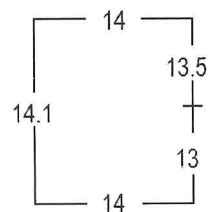

Perf. 14.1

14 x 14.1 x 14 x 14

Perforación Tipo 5: 14.4 – 14.8

Perf. 14.4

Perf. 14.8

Perf. 14.4 x 14.8

Perf. 14.8 x 14.4

Perf. 14.8 x 14.5

Perf. 13.8 x 14

Perf. 13.9 x 14

Perf. 14 x 13.3

Perf. 14 x 13.7

Perf. 14 x 13.8

14 x 13.5 x 13.5 x 14

14 x 13.6 x 13.8 x 13.7

ECUADOR 1897-1928: EMISIONES WATERLOW & SONS
1897 SERIE ORDINARIA: ESCUDO DE ARMAS
10 CENTAVOS CAFE